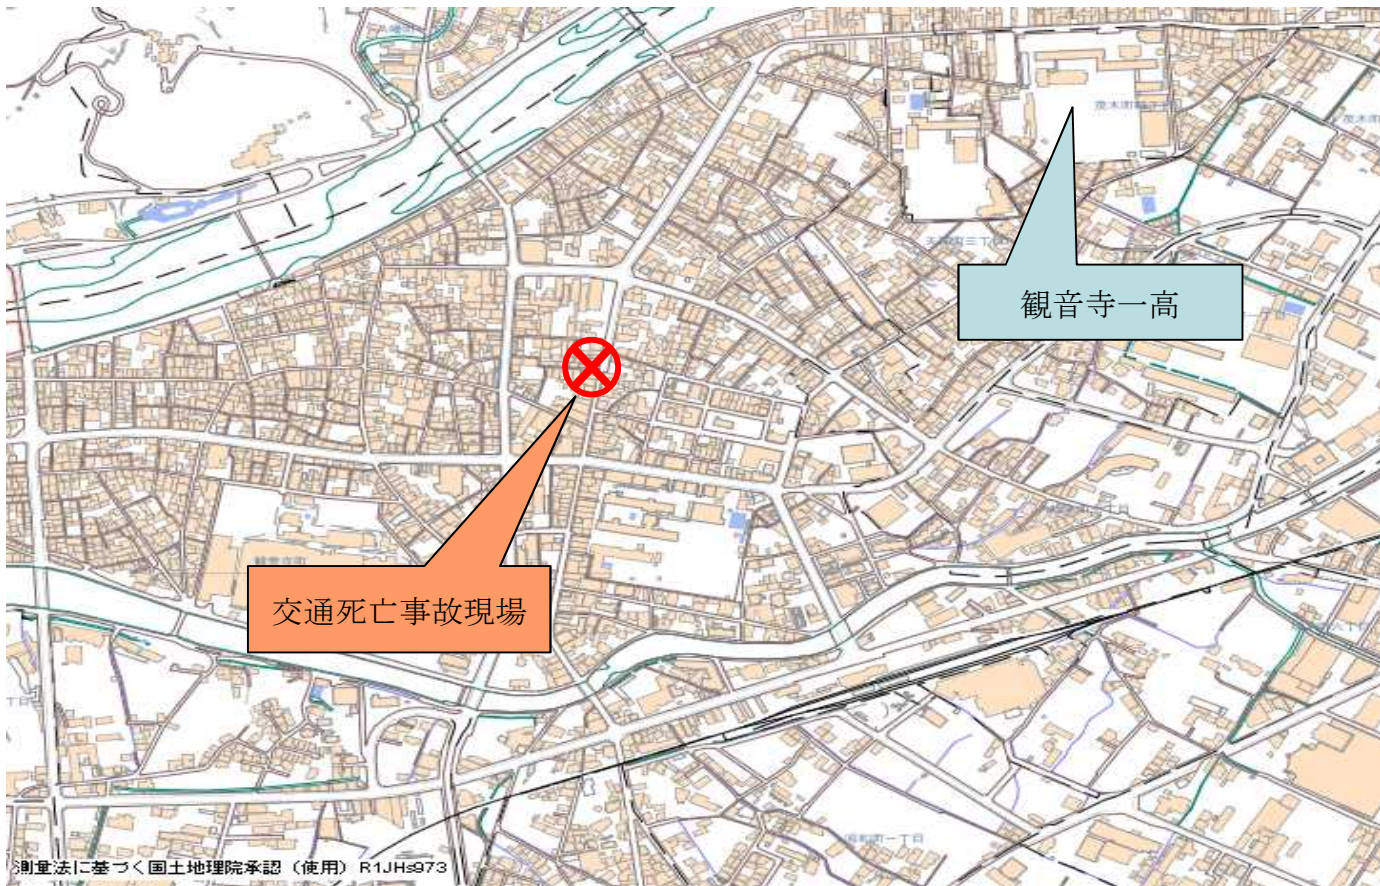

観音寺市内で交通死亡事故発生!!

- 5月13日(木)午後6時8分ころ、観音寺市観音寺町の市道で、道路を南進中の乗用車が、道路上の歩行者と衝突する交通事故が発生し、横断歩行中の女性が亡くなりました。
- クルマのドライバーは、わき見をしたり考え事をして前方をよく見ないまま運転していると、道路上の危険に気が付くのが遅れ、交通事故に直結します。運転中は、前方をしっかりと見るという当たり前のことを確実に実践してください。
- 日が長くなってきましたが、ライトの点灯は、周囲に自車の存在を知らせる効果もあります。早めのライトの点灯を心掛けましょう。